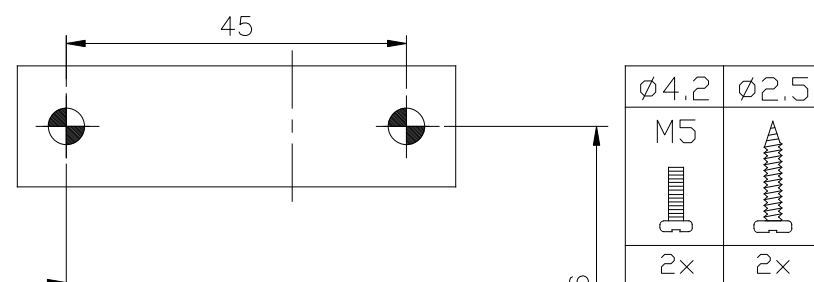

MODEL NO. 83V / **TYP D80V/13**

Šablona pro pravé dveře

67-16

200

56

Set to the top of door /
Nastavte k horní hraně dveří

Set this to the right edge of door /
Nastavte k pravé hraně dveří

Ø4.2	Ø2.5
M5	
4x	4x

POZNÁMKA: Doporučujeme změřit skutečnou velikost, protože se rozměry šablony můžou lišit v důsledku změny vlhkosti papíru.

232

97

1-58240-x-0_2015-01

MODEL NO. 83V / **TYP D80V/13**

Šablona pro levé dveře

56

200

Set this to the left edge of door /
Nastavte k levé hraně dveří

Set to the top of door /
Nastavte k horní hraně dveří

Use this side of template for clockwise opening door /
Šablonu použijte pro dveře otevírající se ve směru hodinových ručiček

Ø4.2	Ø2.5
M5	
4x	4x

97

232

Hinge /
Pant

Hinge /
Pant