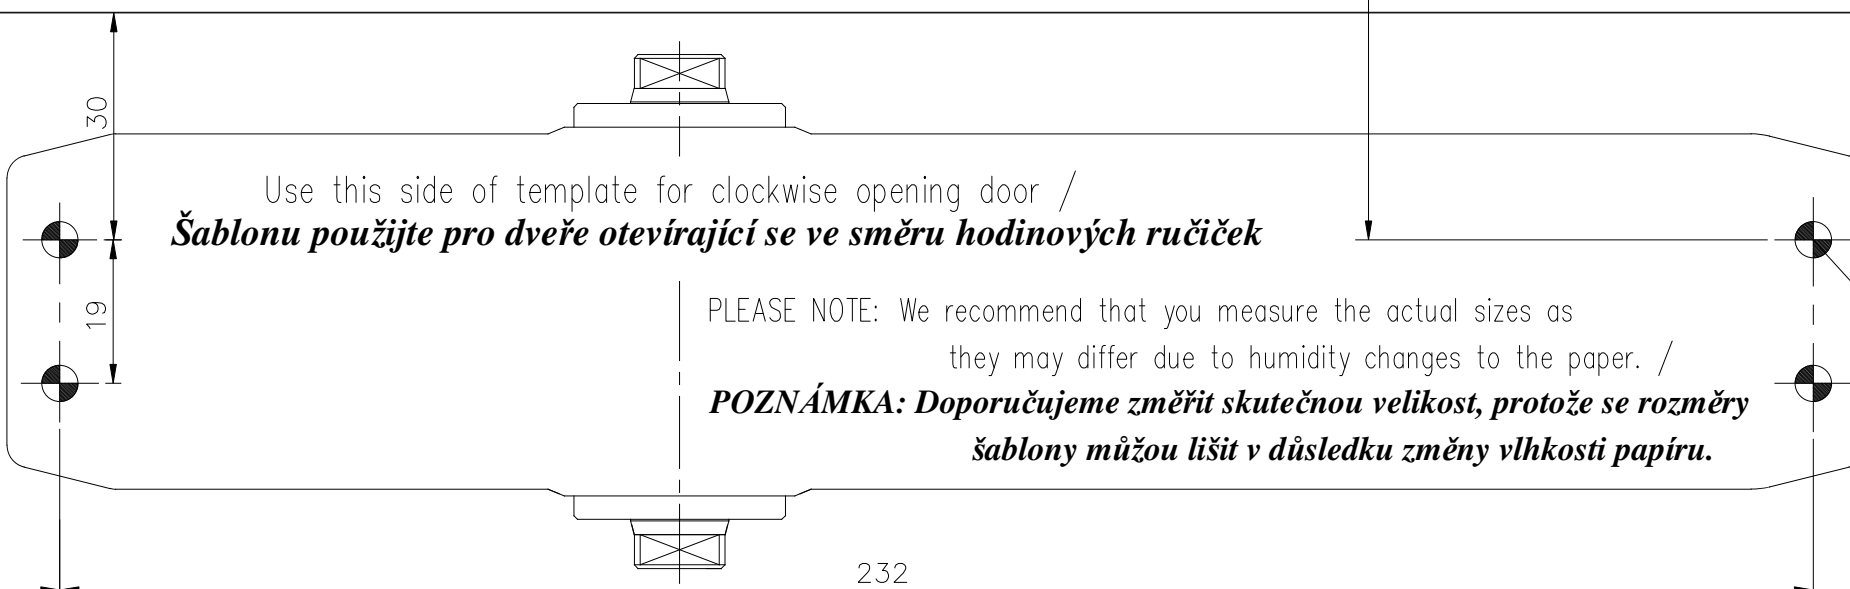

MODEL NO. 83V / **TYP D80V/13**

Šablona pro pravé dveře

67-16

200

56

Set to the top of door /
Nastavte k horní hraně dveří

Set this to the right edge of door /
Nastavte k pravé hraně dveří

Ø4.2	Ø2.5
M5	
4x	4x

200

Set this to the left edge of door /
Nastavte k levé hraně dveří

Set to the top of door /
Nastavte k horní hraně dveří

Use this side of template for clockwise opening door /
Šablonu použijte pro dveře otevírající se ve směru hodinových ručiček