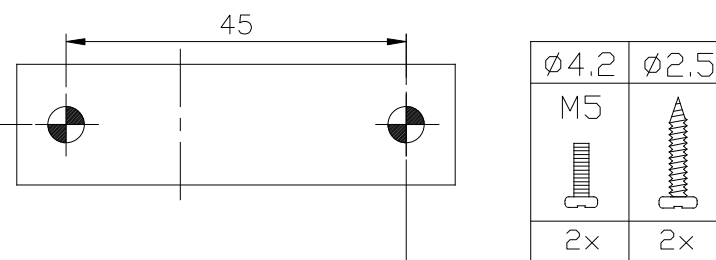

MODEL NO. 83V / **TYP D80V/13**

Šablona pro pravé dveře

67-16

200

56

Set to the top of door /
Nastavte k horní hraně dveří

Set this to the right edge of door /
Nastavte k pravé hraně dveří

Ø4.2	Ø2.5
M5	
4x	4x

Use this side of template for anti-clockwise opening door /
Šablonu použijte pro dveře otevírající se proti směru hodinových ručiček

PLEASE NOTE: We recommend that you measure the actual sizes as they may differ due to humidity changes to the paper. /

POZNÁMKA: Doporučujeme změřit skutečnou velikost, protože se rozměry šablony můžou lišit v důsledku změny vlhkosti papíru.

232

97

1-58240-x-0_2015-01

MODEL NO. 83V / **TYP D80V/13**

Šablona pro levé dveře

56

Ø4.2	Ø2.5
M5	
4x	4x

97

232

Hinge /
Pant

Hinge /
Pant